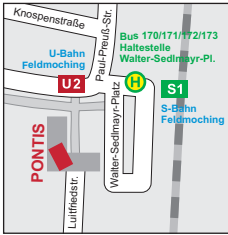

So erreichen Sie uns:

Standort Feldmoching

Walter-Sedlmayr-Platz 9,

80995 München,

Tel. 089 370 527 85

und 089 158 855 53

pontis@diakonie-hasenberg.de

Standort Nordhaide