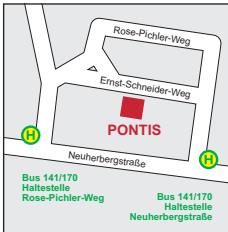

Standort Nordhaide

Ernst-Schneider-Weg 7,

80937 München

Tel. 089 370 527 85

und 089 158 855 53