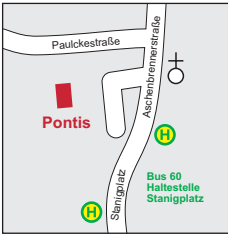

So erreichen Sie uns:

Standort Hasenbergl

Stanigplatz 8,
80933 München,
Tel. 089 452 154 92
pontis@diakonie-hasenberg.de

Standort Nordhaide

Schneeheideanger 6–8,
80935 München
Tel. 089 452 154 92
Termine nach telefonischer
Vereinbarung

Standort Nordhaide

Ernst-Schneider-Weg 7,
80937 München
Tel. 089 316 989 62

Standort Heidetreff

Karl-Köglsperger-Str. 13,
80939 München
Tel. 089 231 716 726 0
Mo. 10.00–14.30 Uhr,
Do. 8.00–12.00 Uhr