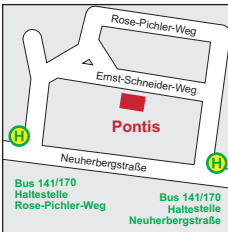

Standort Nordhaide

Ernst-Schneider-Weg 7,
80937 München
Tel. 089 316 989 62