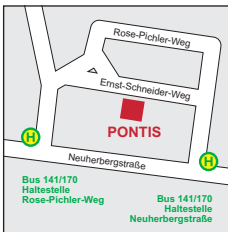

Standort Nordhaide

Ernst-Schneider-Weg 7,
80937 München

Tel. 089 370 527 85

und 089 158 855 53