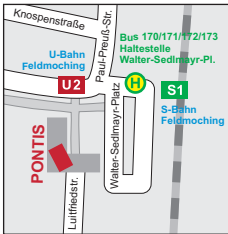

So erreichen Sie uns:

Standort Feldmoching

Walter-Sedlmayr-Platz 9,
80995 München,

Tel. 089 370 527 85

und 089 158 855 53

pontis@diakonie-hasenberg.de

Standort Nordhaide

Schneehaidanger 6–8,
80935 München