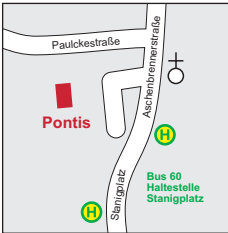

### Standort Hasenbergl

Stanigplatz 8,  
80933 München,  
Tel. 089 452 154 92  
[pontis@diakonie-hasenberg.de](mailto:pontis@diakonie-hasenberg.de)