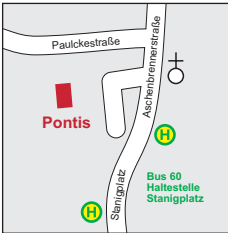

Παρέχουμε δωρεάν βοήθεια και συμβουλές σε διαφορετικές γλώσσες!

So erreichen Sie uns:

Standort Hasenbergl

Stanigplatz 8,
80933 München,
Tel. 089 452 154 92
pontis@diakonie-hasenberg.de

Standort Nordhaide

Schneeheideanger 6–8,
80935 München
Tel. 089 452 154 92
Termine nach telefonischer
Vereinbarung

Standort Nordhaide

Ernst-Schneider-Weg 7,
80937 München
Tel. 089 316 989 62

Standort Heidetreff

Karl-Köglsperger-Str. 13,
80939 München
Tel. 089 231 716 726 0
Mo. 10.00–14.30 Uhr,
Do. 8.00–12.00 Uhr