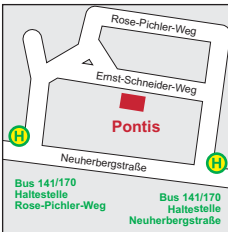

Παρέχουμε δωρεάν βοήθεια και συμβουλές σε διαφορετικές γλώσσες!

So erreichen Sie uns:

Standort Hasenbergl

Stanigplatz 8,
80933 München,
Tel. 089 452 154 92
pontis@diakonie-hasenberg.de

Standort Nordhaide

Schneeheideanger 6–8,
80935 München
Tel. 089 452 154 92
Termine nach telefonischer
Vereinbarung