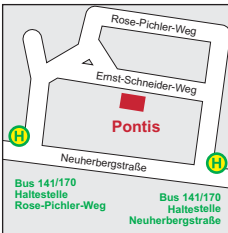

So erreichen Sie uns:

Standort Hasenberg

Stanigplatz 8,
80933 München,
Tel. 089 452 154 92
pontis@diakonie-hasenberg.de

Standort Nordhaide

Schneeheideanger 6–8,
80935 München
Tel. 089 452 154 92
Termine nach telefonischer
Vereinbarung