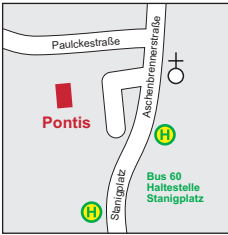

So erreichen Sie uns:

Standort Hasenberg

Stanigplatz 8,
80933 München,
Tel. 089 452 154 92
pontis@diakonie-hasenberg.de

Standort Nordhaide

Schneeheideanger 6–8,
80935 München
Tel. 089 452 154 92
Termine nach telefonischer
Vereinbarung

Standort Nordhaide

Ernst-Schneider-Weg 7,
80937 München
Tel. 089 316 989 62

Standort Heidetreff

Karl-Köglsperger-Str. 13,
80939 München
Tel. 089 231 716 726 0
Mo. 10.00–14.30 Uhr,
Do. 8.00–12.00 Uhr