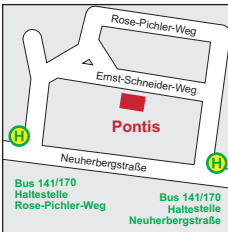

So erreichen Sie uns:

Standort Hasenbergl

Stanigplatz 8,
80933 München,
Tel. 089 452 154 92
pontis@diakonie-hasenberg.de

Standort Nordhaide

Schneeheideanger 6–8,
80935 München
Tel. 089 452 154 92
Termine nach telefonischer
Vereinbarung