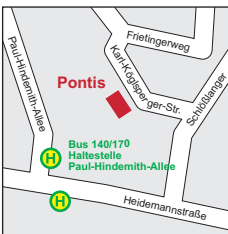

Standort Heidetreff

Karl-Köglsperger-Str. 13,
80939 München
Tel. 089 231 716 726 0
Mo. 10.00–14.30 Uhr,
Do. 8.00–12.00 Uhr