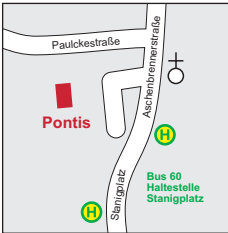

So erreichen Sie uns:

Standort Hasenbergl

Stanigplatz 8,
80933 München,
Tel. 089 452 154 92
pontis@diakonie-hasenberg.de

Standort Nordhaide

Schneeheideanger 6–8,
80935 München
Tel. 089 452 154 92
Termine nach telefonischer
Vereinbarung

Standort Nordhaide

Ernst-Schneider-Weg 7,
80937 München
Tel. 089 316 989 62

Standort Heidetreff

Karl-Köglsperger-Str. 13,
80939 München
Tel. 089 231 716 726 0
Mo. 10.00–14.30 Uhr,
Do. 8.00–12.00 Uhr